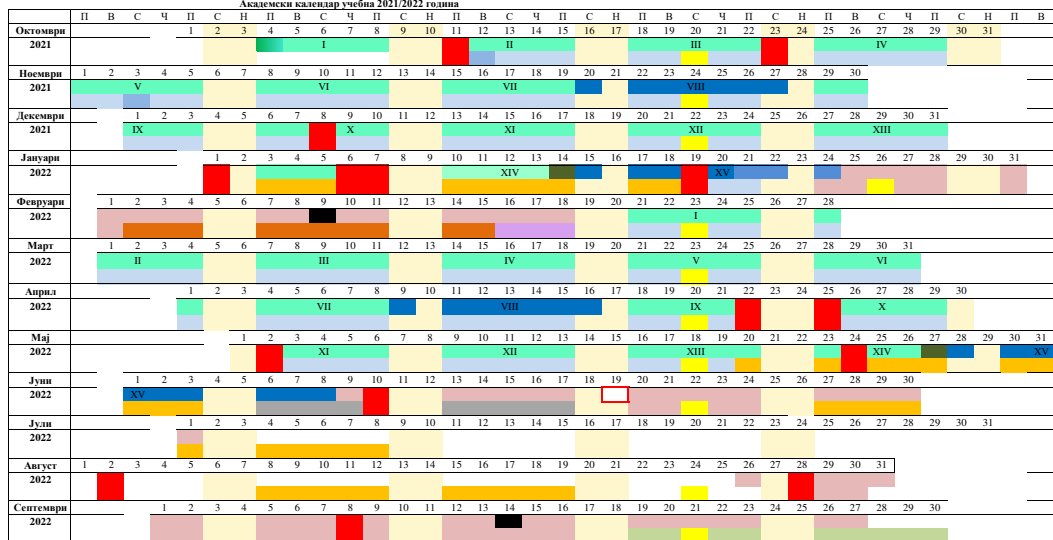

Академски календар учебна 2020/2021 година

Академски календар учебна 2021/2022 година

	При циклусе	Втор циклусе
Почеток на настава	4.10.2021	12.10.2021
Пријавување испити	3.1.-18.1.2022	3.1.-18.1.2022
	20.5.-3.6.2022	20.5.-3.6.2022
	27.6.-8.7.2022	27.6.-8.7.2022
	9.8.-19.8.2022	9.8.-19.8.2022
Заверка на зимски и упис на летен семестар	2.2.-15.2.2022	16.2.-18.2.2022
Заверка на летен и упис на зимски семестар	19.9.-30.9.2021	
Заверка на летен семестар		6.6.-14.6.2022
Упис на зимски семестар		30.10.-31.10.2021

- I циклус студии
- Почеток на настава 4.10.2022
 - Настава
 - Колоквиуми
 - Крај на настава
 - Пријавување испити
 - Заверка на зимски и упис на летен семестар
 - Дополнителна ден сесија
 - Испитна сесија
 - Заверка на летен семестар
 - Упис на зимски семестар
 - ННС
 - Неработни денови
 - Ден на факултетот

- II циклус студии
- Почеток на настава 12.10.2022
 - Настава
 - Крај на настава
 - Пријавување испити
 - Заверка на зимски и упис на летен семестар
 - Упис на зимски семестар
 - Заверка на на летен семестар