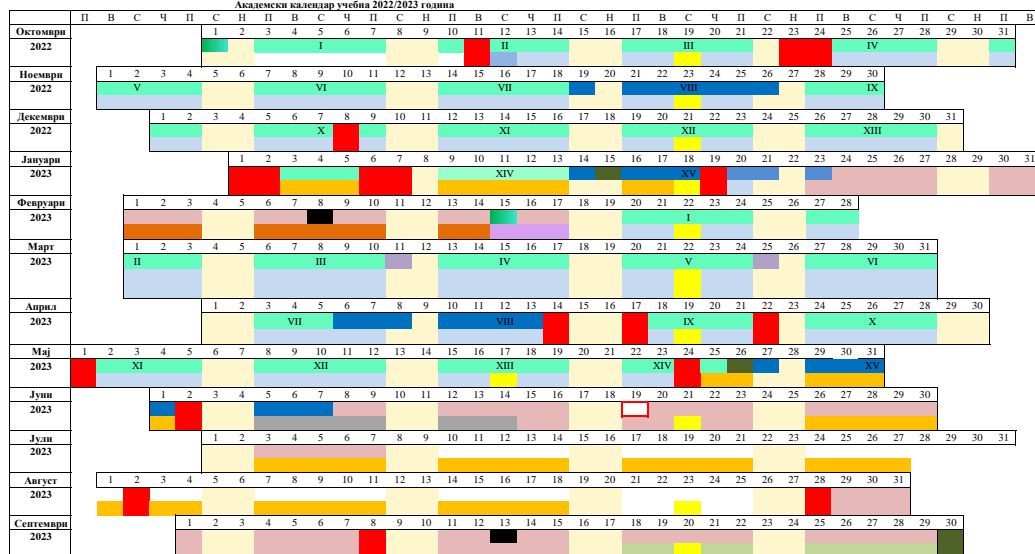

Академски календар учебна 2021/2022 година

Академски календар учебна 2022/2023 година

Пријавување испити 3.8.-19.8.2022
 Заверка на летен и упис на зимски семестар 19.9.-30.9.2022

Почеток на настава 3.10.2022

Пријавување испити 3.1.-18.1.2023
 25.5.-4.6.2023
 26.6.-20.8.2023

Заверка на зимски и упис на летен семестар 1.2.-14.2.2023

Заверка на летен и упис на зимски семестар 18.9.-29.9.2023
 Заверка на летен семестар
 Упис на зимски семестар

Треба да се одработат две саботи во март:
 11.3. за четврток 6.4.2023
 24.3. за петок 7.4.2023

I циклус студии

- Почеток на настава 3.10.2022
- Настава
- Колоквиуми
- Крај на настава
- Пријавување испити
- Заверка на зимски и упис на летен семестар
- Дополнителна ден сесија
- Испитна сесија
- Заверка на летен семестар
- Упис на зимски семестар
- НИС
- Неработни денови
- Ден на факултетот